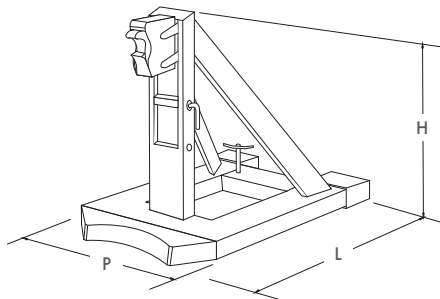

Αρπάγη βαρέλιού

Διαθέσιμο βίντεο
στο κανάλι μας

ΜΟΝΤΕΛΟ	ΔΙΑΣΤΑΣΕΙΣ (mm)			ΔΥΝΑΤΟΤΗΤΑ ΑΝΥΨΩΣΗΣ (kg)	ΧΩΡΗΤΙΚΟΤΗΤΑ ΑΠΟΘΗΚΕΥΣΗΣ
	L	P	H		
927IFP	1180	600	830	800	1 πλαστικό βαρέλι διαμέτρου 350mm-650mm

Αρπάγη για την διαχείριση πλαστικών βαρελιών με αφαιρούμενο καπάκι. Η λειτουργία συγκράτησης και απελευθέρωσης γίνεται από τον οδηγό

ΔΙΑΣΤΑΣΕΙΣ ΘΕΣΕΩΝ ΓΙΑ ΚΛΑΡΚ